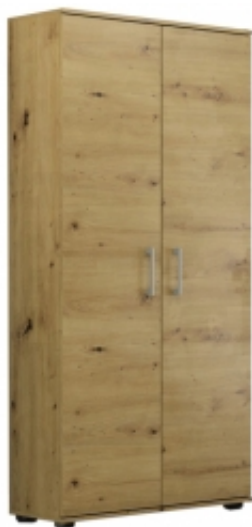

Link do produktu: <https://gindo.pl/regal-szafa-g-60-2d-dab-artisan-p-527.html>

#### Wymiary:

- Wysokość: 182 cm
- szerokość: 60 cm
- głębokość: 32 cm

#### Informacje dodatkowe:

- płyta laminowana
- obrzeże PCV
- 5 półek
- plecy z hdf 3mm
- nóżki w kolorze czarnym 3cm.

Odległość między półkami 33 cm